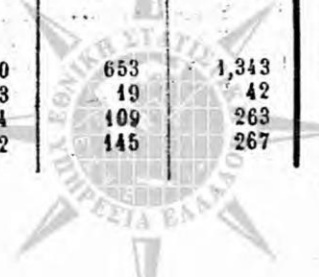

ΙΟΥΚΙΟΤΑΝ ΟΝΟΜΑ ΠΟΛΕΩΣ Ή ΧΩΡΙΟΥ		ΚΑΤΟΙΚΟΙ			
		Άρρενες	Θήλειες	Σύνολον	
Δήμος Καλαβρύτων.					
1	Καλάβρυτα	765	630	1,395	
2	Βραχνί	445	464	909	
3	Βυσοκά	437	417	854	
4	Κραπτικοί	65	61	126	
5	Προμήσι	6	2	8	
6	Σούδαρο	84	93	177	
	Μονή Κοιμήσεως Θεοτόκου ἡ Ἁγίας Λαύρας	65	6	71	
	Σύνολον	1,867	1,673	3,540	
Δήμος Δροαυνίας.					
1	Σοπιωτόν	393	369	762	
2	Ἄγριδι	180	180	360	
3	Ἀναστάσοβα	155	117	272	
4	Δεσιμόν	146	199	285	
5	Δροβολοζόν	43	33	76	
6	Καισιάνο	131	116	247	
7	Χόβολη	198	176	374	
	Μονή Ἁγίων Θεοδώρων	48	2	50	
	Σύνολον	1,294	1,132	2,426	
Δήμος Καλλιφωνίας					
1	Κίρτεζη	695	664	1,359	
2	Κάνδαλος	68	74	142	
3	Λαγοβούνι	166	173	339	
4	Σαδθανούς	205	195	400	
5	Συρμπάνι	277	260	537	
	Σύνολον	1,411	1,366	2,777	
Δήμος Κερπινής.					
1	Κερπινή	341	366	707	
2	Βάλτσα	159	161	320	
3	Βελίβια	251	209	460	
4	Δίγεια	84	91	175	
5	Δουμινά	190	213	403	
6	Ζαχλωροῦ { ἄνω	130	111	241	
7		{ κάτω	161	167	328
8	Κλαπατσούνα	271	303	574	
9	Κυρίτσοβα	73	69	142	
10	Λαπαναγοί	392	358	750	
11	Παντελεήμων	45	57	102	
12	Πετσάκοι	365	325	690	
13	Ρωγοί	145	174	319	
	Μονή Μεγάλου Σπηλαίου	119	9	128	
	» Κοιμήσεως Θεοτόκου ἡ Μακελλαριάς	6	0	6	
	Σύνολον	2,732	2,613	5,345	
Δήμος Κλειτορίας.					
1	Μαζέτικα	690	653	1,343	
2	Μάζι	23	19	42	
3	Ἅγιος Νικόλαος	154	109	263	
4	Ἄρμπουνας	122	145	267